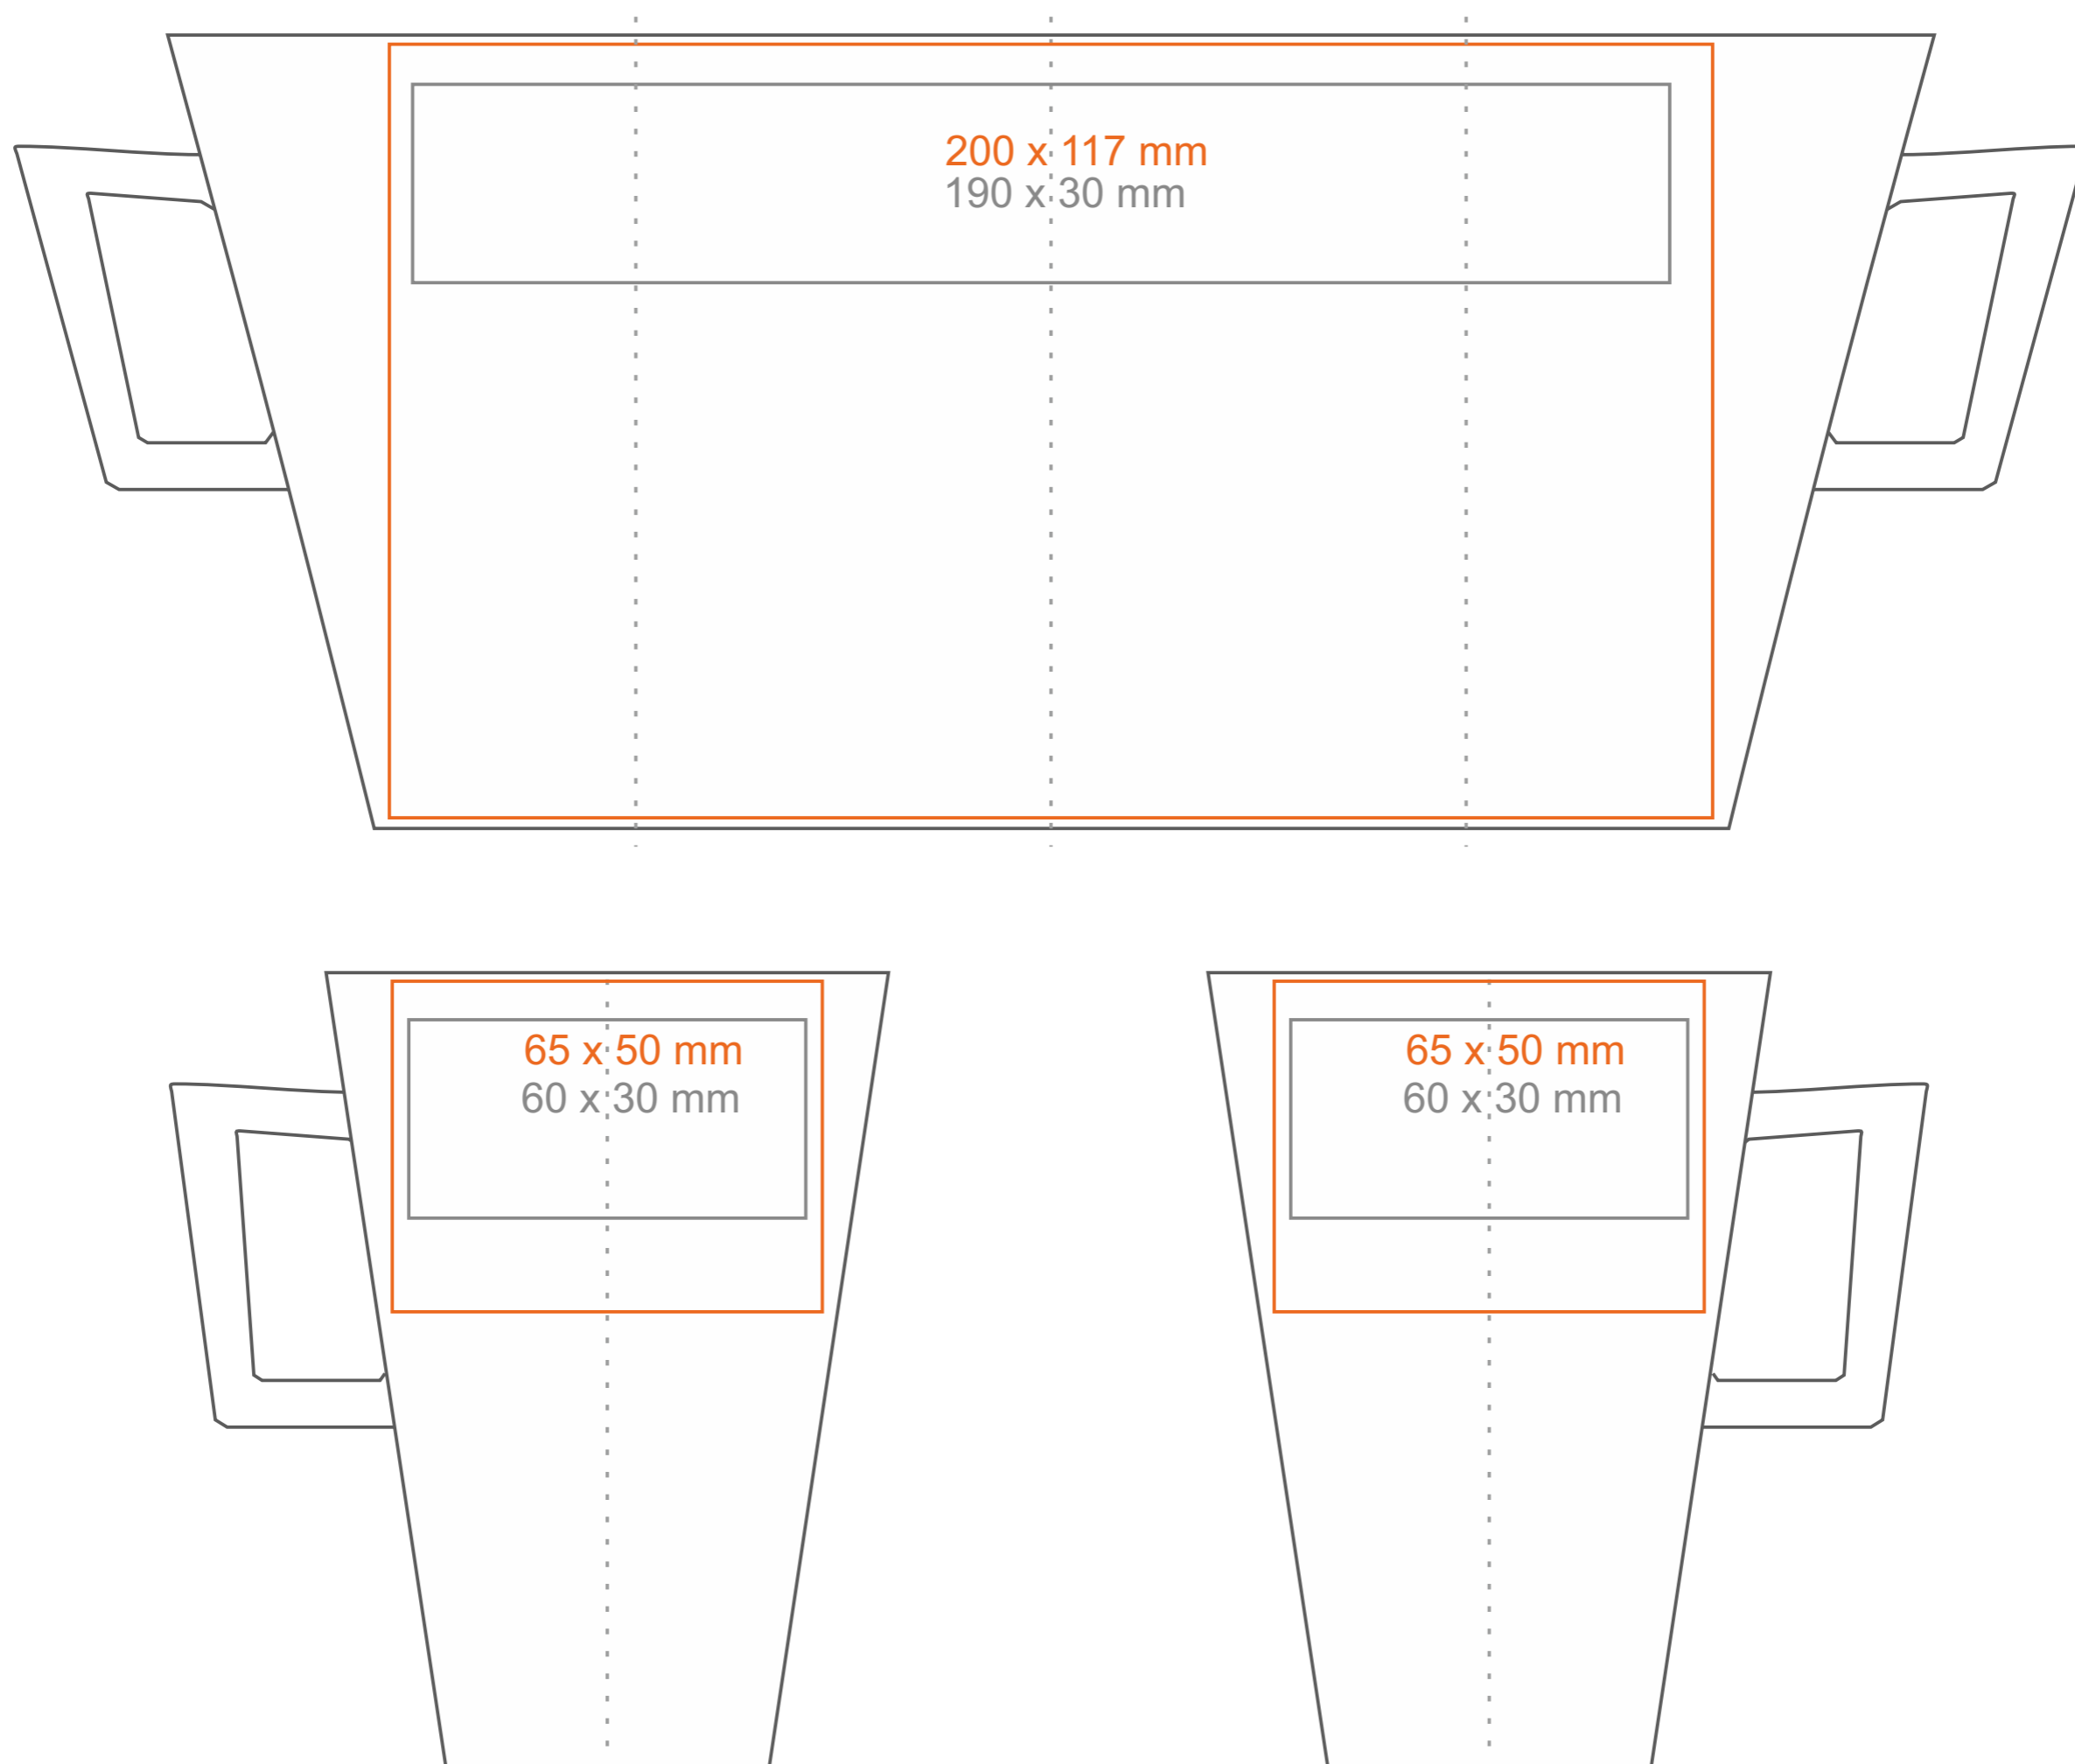

M_504 **Daily**

300 ml / h: 120 mm / Ø 85 mm

| | |
|----------------------------|--------------|
| Nadruk na uchu | - 45 x 10 mm |
| Nadruk wewnątrz na ściance | - 60 x 20 mm |
| Nadruk od spodu | - Ø 35 mm |

*W przypadku projektów dla kalkomanii wybiegających poza standardową powierzchnię nadruku prosimy o kontakt z działem handlowym.

[Jak należy przygotować projekty do druku](#)

legenda

- Nadruk kalkomania (Transfer Print)
- Piaskowanie (Sensitive Touch)
- Nadruk bezpośredni (Direct Print)